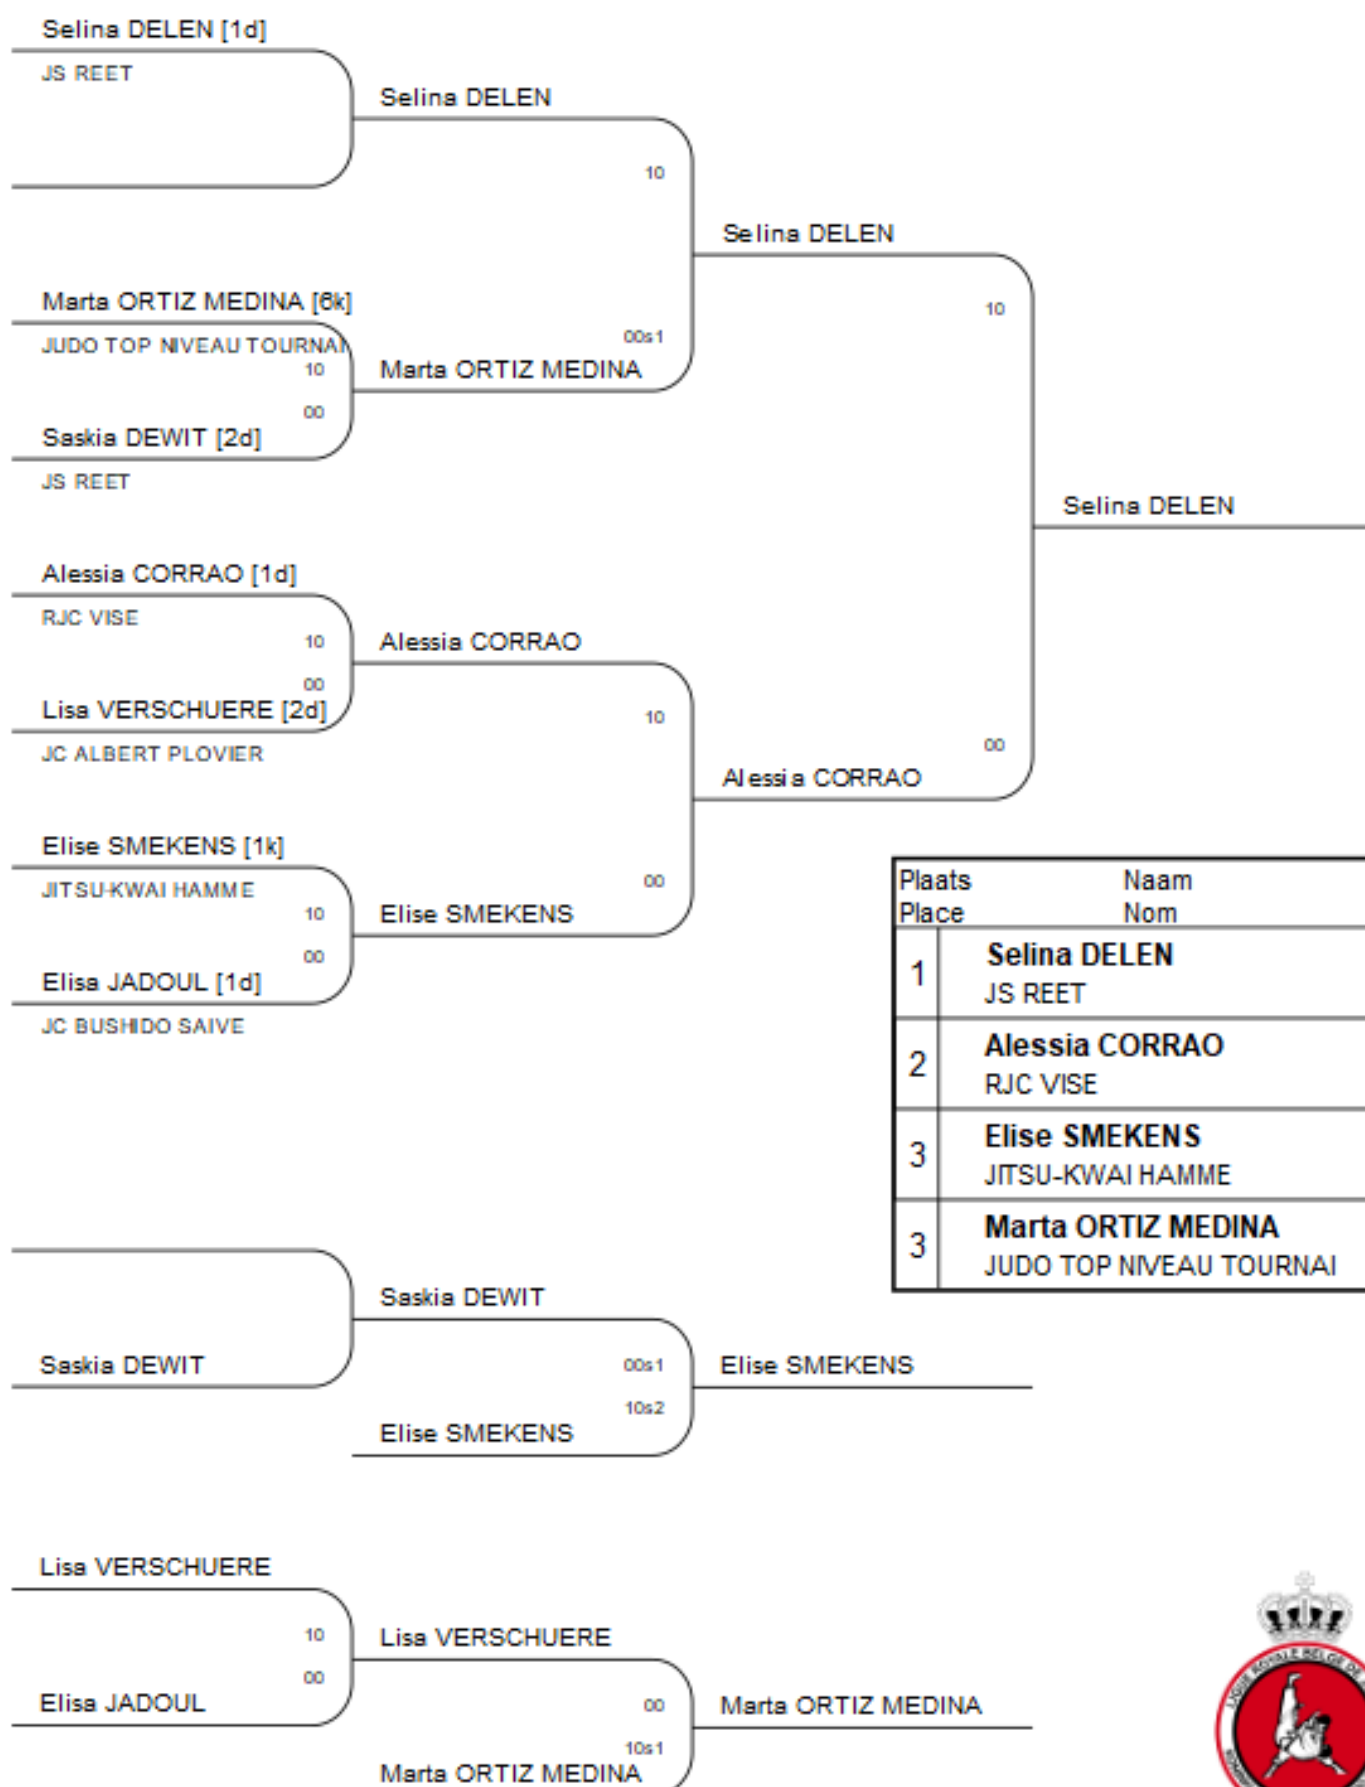

D -63kg

Tatami: 1

Plaats Place	Naam Nom
1	Selina DELEN JS REET
2	Alessia CORRAO RJC VISE
3	Elise SMEKENS JITSU-KWAI HAMME
3	Marta ORTIZ MEDINA JUDO TOP NIVEAU TOURNAI