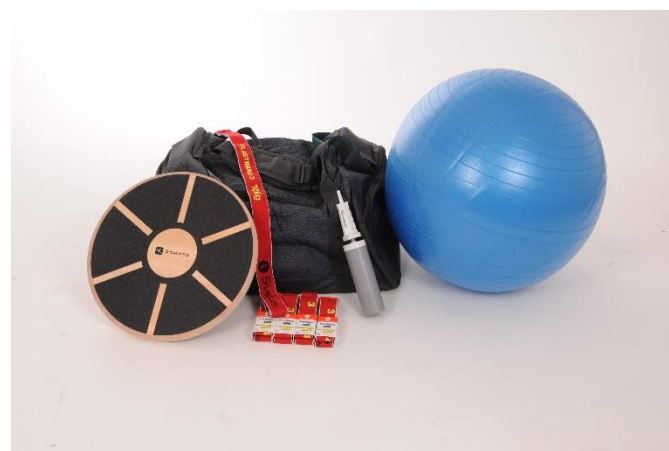

Materialen overzicht sporttas

SPORTTAS 1

BALANCEERSCHIJF 1

POMP 1

GYMBAL 5

SVELTUS ELASTIBAND 10 KG 5

TOTAAL OVERZICHT