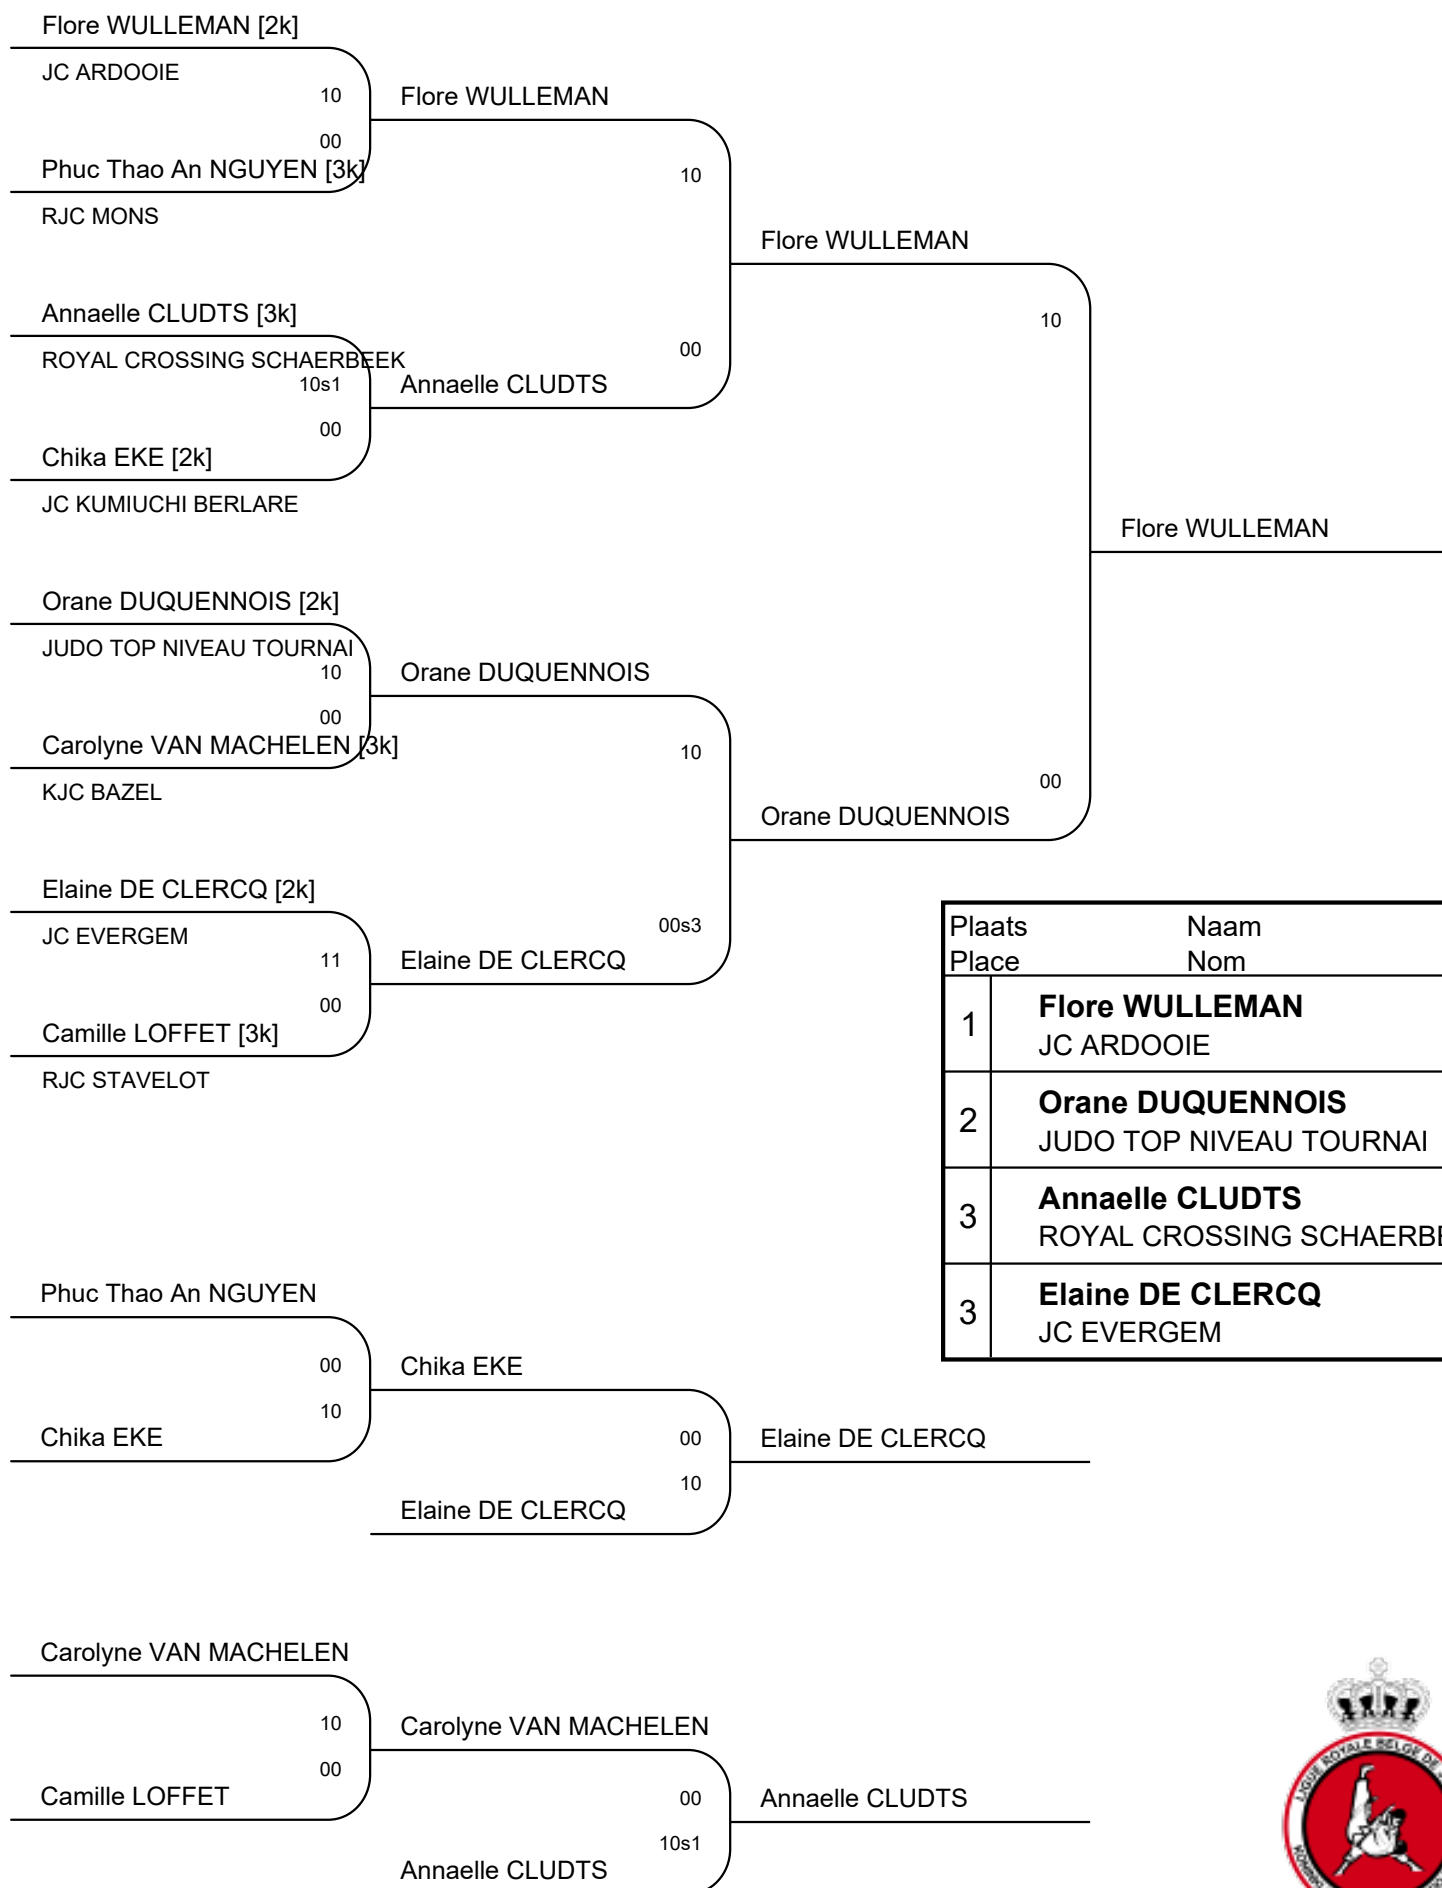

U15D -52kg

Tatami: 2

Plaats Place	Naam Nom
1	Flore WULLEMAN JC ARDOOIE
2	Orane DUQUENNOIS JUDO TOP NIVEAU TOURNAI
3	Annaelle CLUDTS ROYAL CROSSING SCHAERBEEK
3	Elaine DE CLERCQ JC EVERGEM