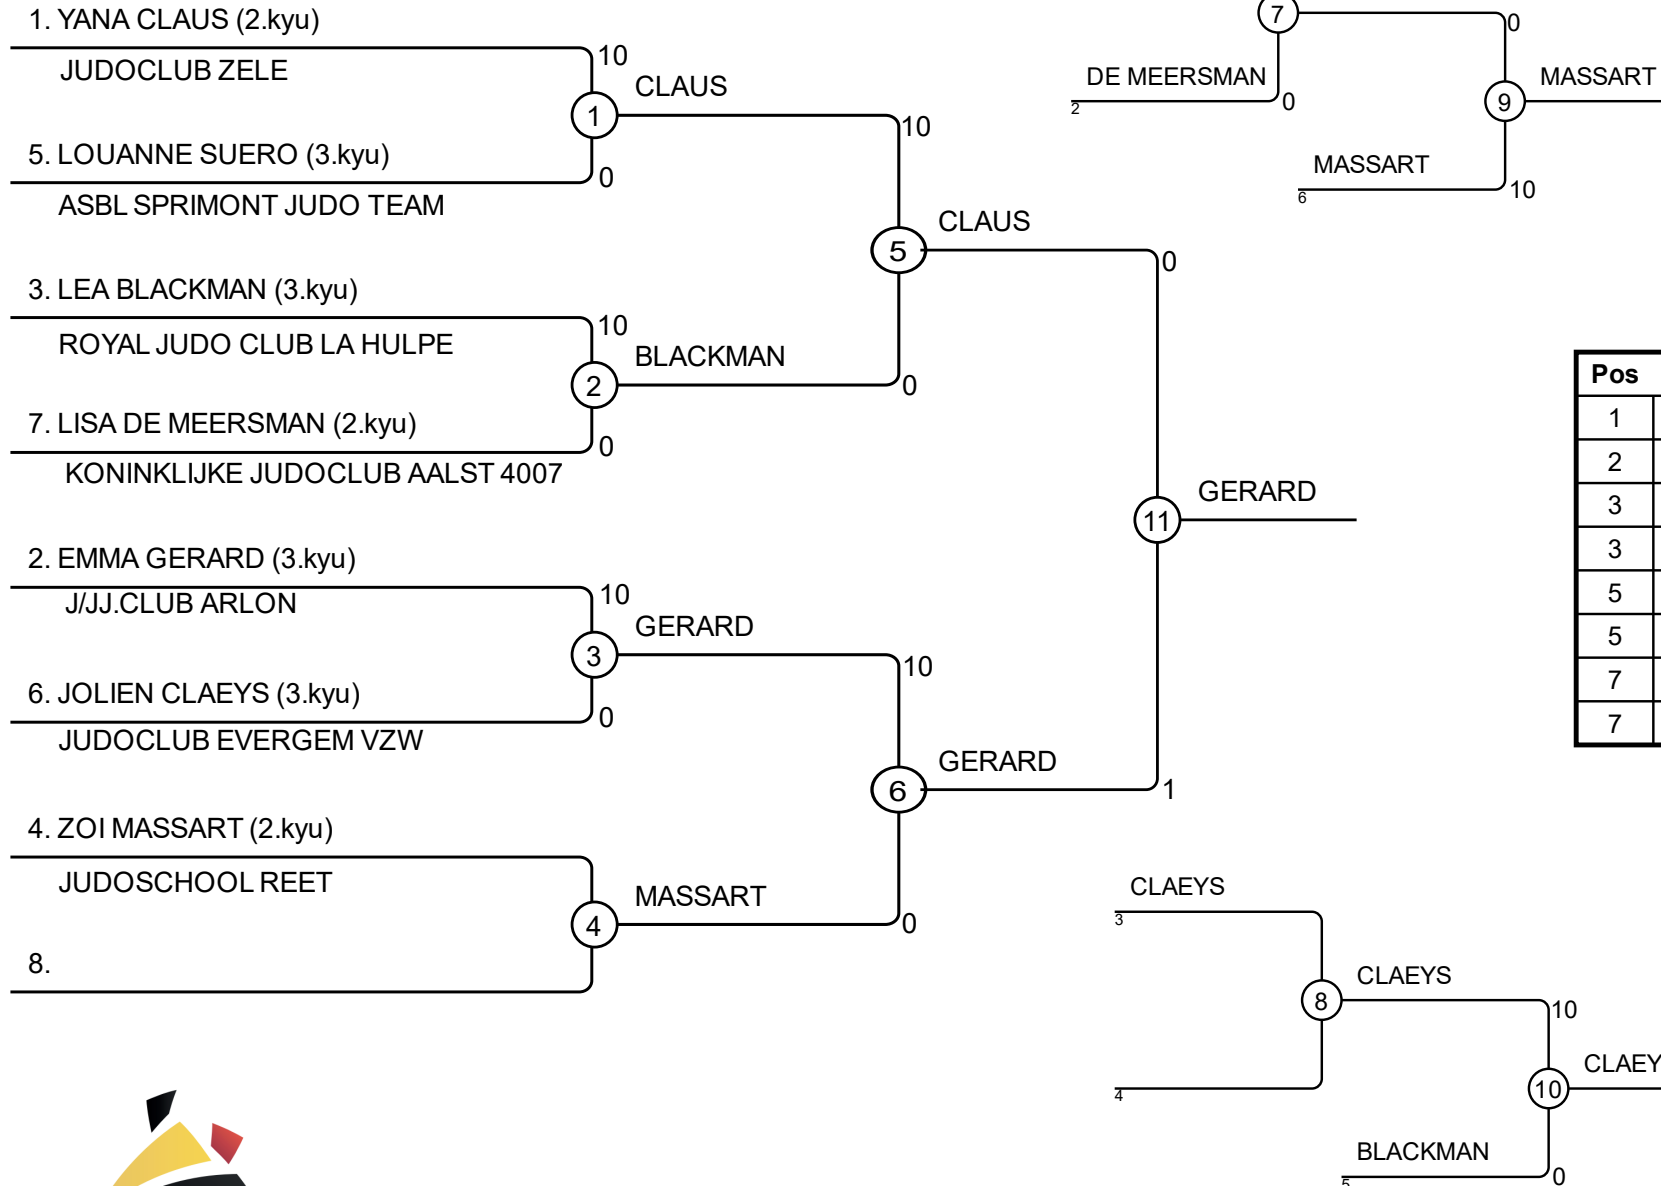

# CBJ - BKJ 2024 FU15-36

Competitors: 7

## Results

Pos	Name
1	EMMA GERARD J/JJ.CLUB ARLON
2	YANA CLAUS JUDOCLUB ZELE
3	ZOI MASSART JUDOSCHOOL REET
3	JOLIEN CLAEYS JUDOCLUB EVERGEM VZW
5	LOUANNE SUERO ASBL SPRIMONT JUDO TEAM
5	LEA BLACKMAN ROYAL JUDO CLUB LA HULPE
7	LISA DE MEERSMAN KONINKLIJKE JUDOCLUB AA
7	