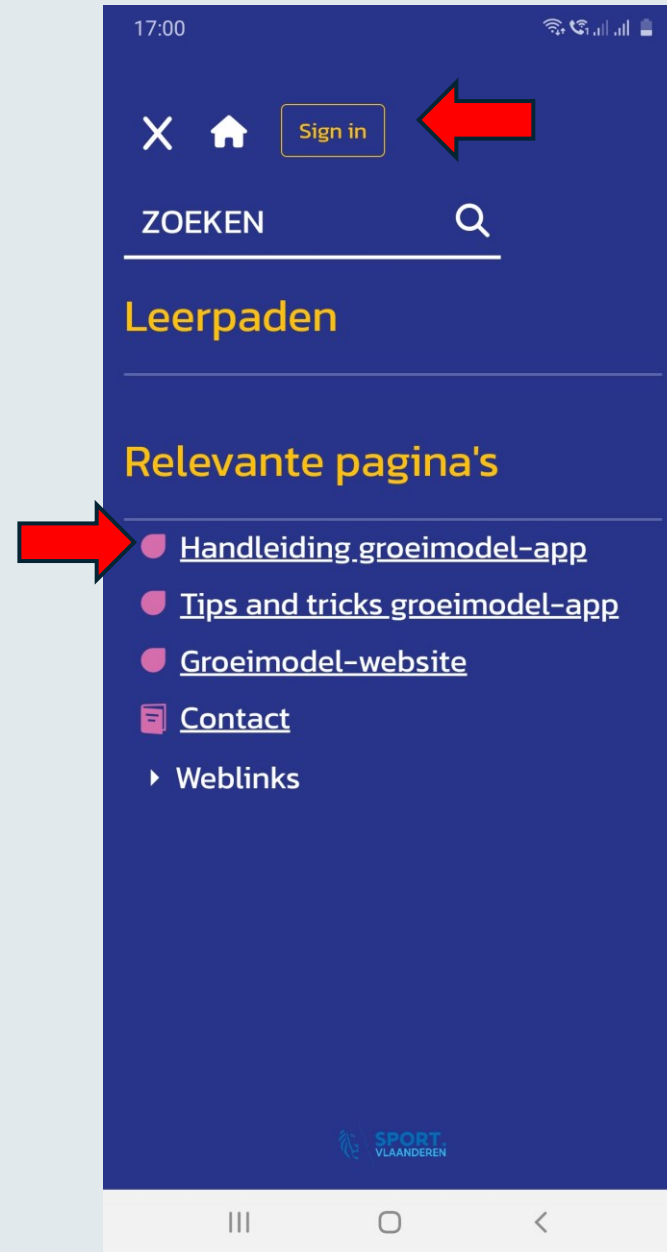

Judo groeimodel-app

Handleiding

Installatie

Meld je eerst één keer aan in ledenbestand!

Judo groeimodel-app

Vraagt de app geen automatische installatie?

Zet de webpagina op je startscherm.

Judo groeimodel-app

Judo groeimodel-app

Inloggen

Meld je eerst één keer aan in **ledenbestand**.

Gebruik je **mailadres** in de app, **NIET** je vergunningnummer

Wachtwoord app = wachtwoord ledenbestand

In ledenbestand wijzigt er niets.