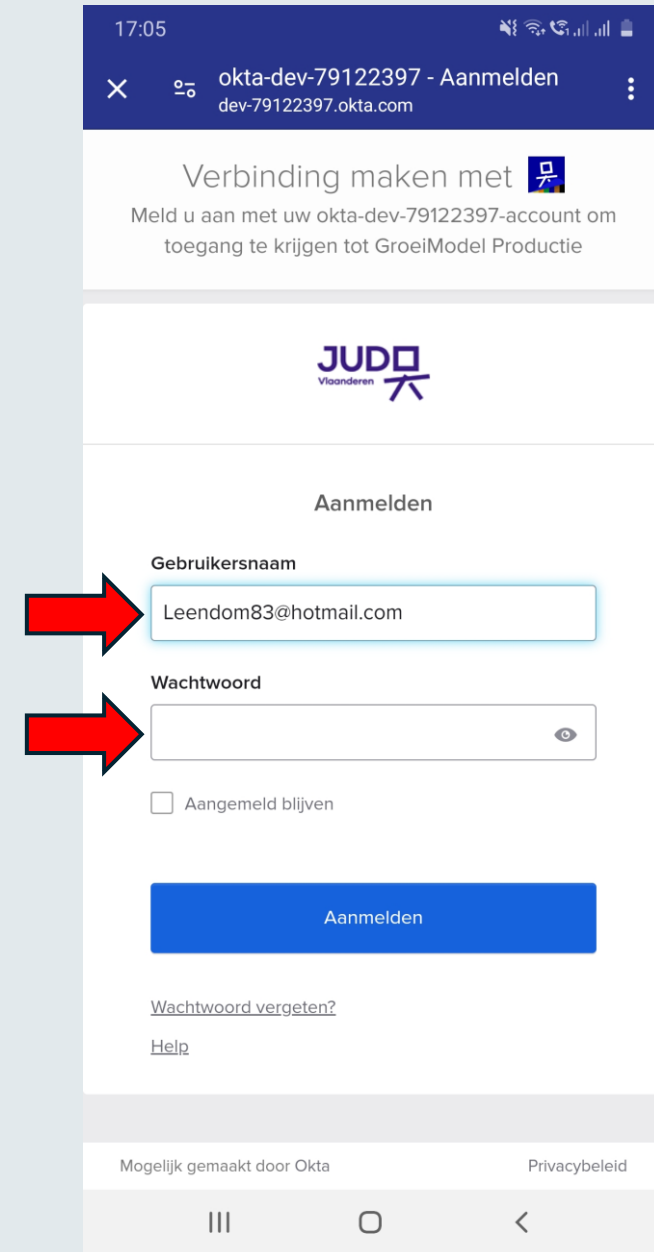

Judo groeimodel-app

Handleiding

Installatie

Meld je eerst één keer aan in ledenbestand!

Judo groeimodel-app

Vraagt de app geen automatische installatie?

Zet de webpagina op je startscherm.

Judo groeimodel-app

Judo groeimodel-app

Inloggen

Meld je eerst één keer aan in **ledenbestand**.

Gebruik je **mailadres** in de app, **NIET** je vergunningnummer

Wachtwoord app = wachtwoord ledenbestand

In ledenbestand wijzigt er niets.